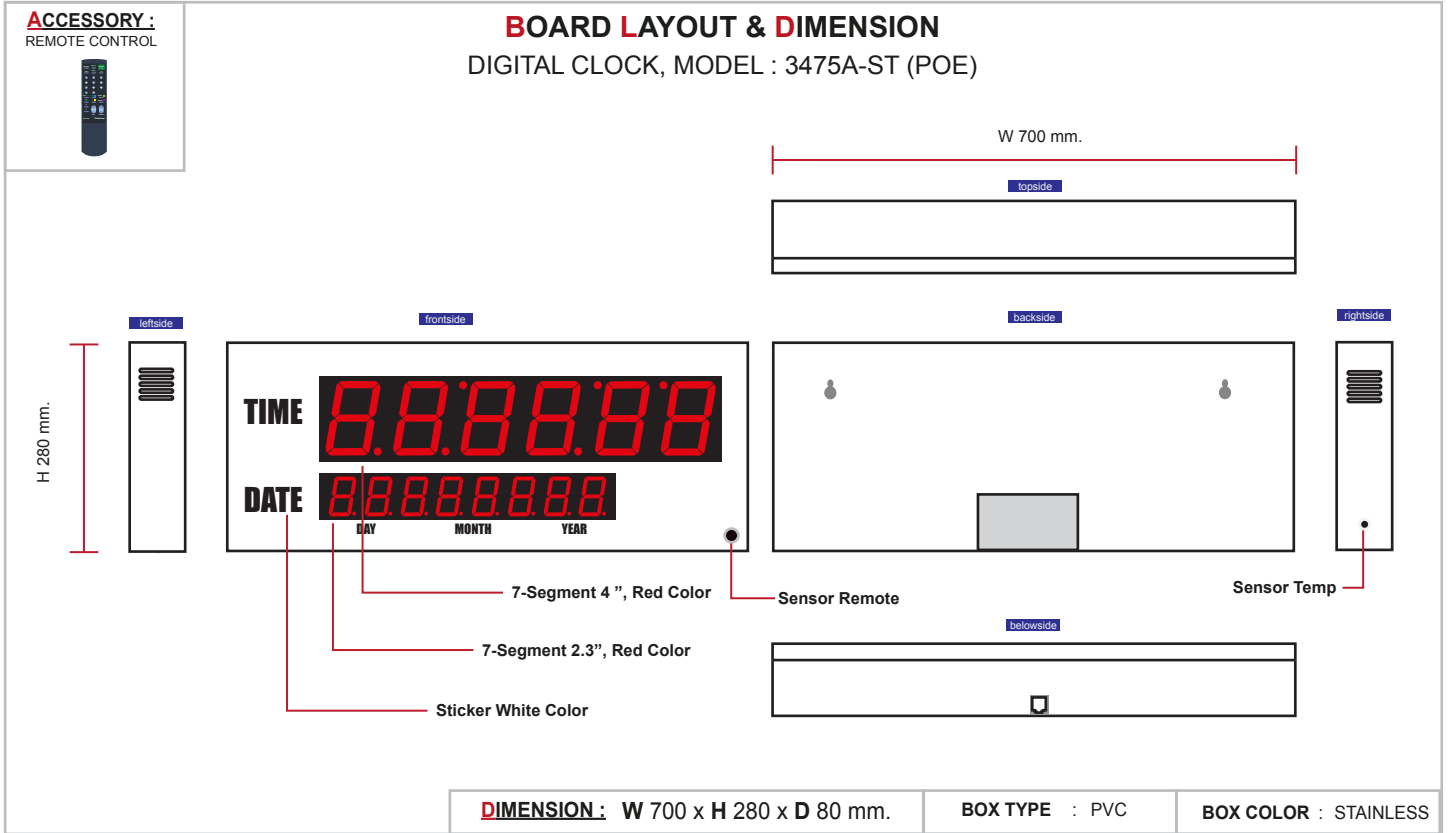

DIGITAL CLOCK

Digital Clock : CK-3475A-ST-INDOOR

Layout

Specifications

TECHNICAL SPECIFICATION		
PHYSICAL SPECIFICATIONS		ACCESSORIES
Indoor / Outdoor :	Indoor / Outdoor	- Remote control - Key pad control (Key pad cable 5 Meter)*
Dimensions :	Width 700 x Height 280 x Depth 80 mm.	
LED Type :	7-Segment 4 Inch. & 2.3 Inch.	
LED Color :	Red (Standard)	
No. Digit :	14 Digit	
Enclosure Material :	Staninless / Acrylic	
Enclosure Color :	Staninless	

Recommend

- LED 7-SEGMENT 2.3 ตัวเลขขนาดความสูง 55 mm., 4 นิ้ว ขนาดความสูง 101 mm., ตัวเลขสีแดง
- PVC/ STAINLESS/ ALUMINIUM CASE
- สามารถแสดงวันที่ ในแบบ วัน/เดือน/ปี และเวลา ชั่วโมง นาที วินาที พร้อมกัน
- สามารถรองรับ NTP (Network Time Protocol)
- สามารถ Configuration ผ่านทาง Web Browser หรือผ่าน Software ได้
- สามารถปรับความสว่างของการแสดงผลได้ 0-9 ระดับ
- สามารถแสดงเวลาได้ทั้ง 12 ชั่วโมง 24 ชั่วโมง
- สามารถใช้งานแหล่งจ่ายไฟฟ้าแบบ POE (Power Over Ethernet)
- สามารถทำงานได้ที่อุณหภูมิ 0-60 องศาเซลเซียส
- รองรับมาตรฐาน ISO 9001:2015
- สามารถบันทึกการตั้งค่าของอุปกรณ์ โดยที่การตั้งค่าของอุปกรณ์จะไม่เสียหาย หากเกิดกรณีที่ไม่มีไฟเลี้ยงอุปกรณ์
- มีบริการ Service ดูแลหลังการขาย ในการรับประกัน Warranty 2 ปี